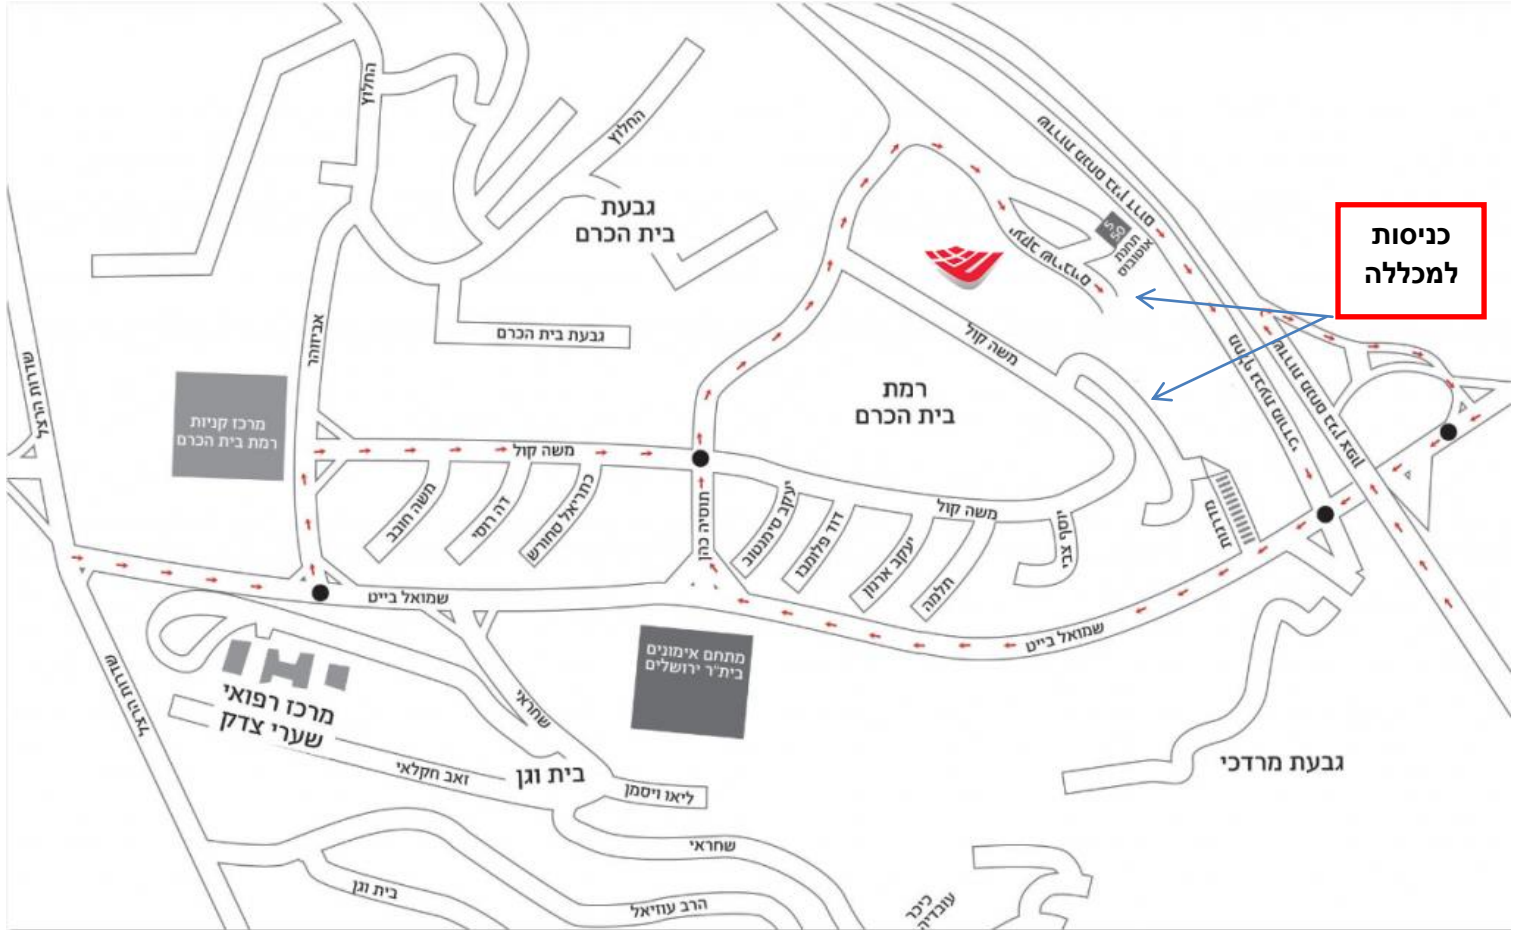

מפת הכוונה לקמפוס עזריאלי – מכללה אקדמית להנדסה ירושלים

למגיעים ברכב

מכביש בגין דרום יש לצאת ביציאה של גבעת מרדכי ולפנות ימינה לרח' שמואל בייט. מרח' שמואל בייט יש לפנות בפנייה הראשונה ימינה לתוך שכונת רמת בית הכרם (רח' שלמה תוסייה הכהן). בסוף רח' שלמה תוסייה הכהן קיימת כיכר, יש לחצות את הכיכר ולהמשיך ישר עם הכביש (המתעקל ימינה) עד לצומת T (הצופה מעל כביש בגין), לפנות ימינה בצומת ולהמשיך עד לשער המכללה.

בתוך שכונת רמת בית הכרם ישנו שילוט הכוונה למכללה.

למגיעים בתחבורה ציבורית

ניתן להגיע בקווים 5, 6, 17, 29, 39, 39א ו-50.

מהתחנה המרכזית ניתן לעלות על הרכבת הקלה עד תחנת יפה נוף ומשם לקחת את קווים 5 ו-50 המגיעים לפתח המכללה.

קו 6 המגיע מהתחנה המרכזית עוצר ברחוב שח"ל אשר בצומת גבעת מרדכי, מצומת זה ניתן לעלות במדרגות, מן הכביש הראשי ישירות לשער המכללה.